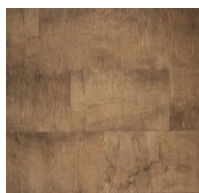

## Prestg

001 -  
Allure002 -  
Nature003 -  
Timber004 -  
Sunset005 -  
Snow006 -  
Vintage

Aplicação - (EN-ISO 10582)	23 - Residencial pesado / 33 - Comercial pesado / 42 - Industrial moderado
Conteúdo camada de uso (EN-ISO 10582)	Tipo I
Espessura total EN-ISO 24346 (EN 428)	6 mm
Capa de uso - EN-ISO 24340 (EN 429)	0,55 mm
Peso total	15,3 kg/caixa
Tamanho da régua (EN - ISO 24342)	122 cm X 15 cm
Quantidade por caixa	10 régua (1,83 m <sup>2</sup> )
Antiderrapante - DIN 51130 (EN 13893)	R10
Redução do som ao impacto acústico - (EN-ISO 717-2)	22 dB
Identação residual - EN 433 (ISO 24343-1)	≤ 0.1 mm
Estabilidade da cor à luz (EN-ISO 105-B02)	≥ 6
Resistência química - (EN-ISO 26987 / EN 423)	Classe 0 (sem alteração)
Reação ao fogo - ISO 9239-1 (ABNT NBR 8660) - EN 13501	> 8 Kw/m <sup>2</sup> / Bfl-s1
Reação ao fogo - (ABNT NBR 16626 : IT 10 CBMSP)	II-A
Reação ao fogo (ASTM 648)	Classe 1
Ignitabilidade (ISO 11925:2)	FS ≤ 150 mm em 20s
Densidades de fumaça (ASTM E 662)	DM ≤ 450
Resistência térmica - EN 12524 (ISO 10456) / ISO 8301 / EN12664	0.062 k/w
Comportamento elétrico - (EN 1815)	≤ 2 kV
Estabilidade dimensional - EN 434 (EN-ISO 23999)	≤ 0.25%
Asbesto (amianto)	Livre
Emissão de COV (Floorscore)	Baixo nível de emissão
Ftalatos - ABNT NBR 16040 / Diretiva União Europeia - (EU 215/863)	Não detectado
Garantia de fabricação	Residencial: 10 anos / Comercial: 5 anos
Produto importado da Coreia do Sul	Fabricante certificado ISO 9001 & 14001