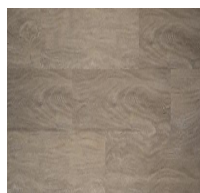

## Prestg

001 -  
Allure002 -  
Nature003 -  
Timber004 -  
Sunset005 -  
Snow006 -  
Vintage

Aplicação - (EN-ISO 10582)	23 - Residencial pesado / 33 - Comercial pesado / 42 - Industrial moderado
Conteúdo camada de uso (EN-ISO 10582)	Tipo I
Espessura total EN-ISO 24346 (EN 428)	6 mm
Capa de uso - EN-ISO 24340 (EN 429)	0,55 mm
Peso total	15,3 kg/caixa
Tamanho da régua (EN - ISO 24342)	122 cm X 15 cm
Quantidade por caixa	10 régua (1,83 m <sup>2</sup> )
Antiderrapante - DIN 51130 (EN 13893)	R10
Redução do som ao impacto acústico - (EN-ISO 717-2)	22 dB
Identação residual - EN 433 (ISO 24343-1)	≤ 0.1 mm
Estabilidade da cor à luz (EN-ISO 105-B02)	≥ 6
Resistência química - (EN-ISO 26987 / EN 423)	Classe 0 (sem alteração)
Reação ao fogo - ISO 9239-1 (ABNT NBR 8660) - EN 13501	> 8 Kw/m <sup>2</sup> / Bfl-s1
Reação ao fogo - (ABNT NBR 16626 : IT 10 CBMSP)	II-A
Reação ao fogo (ASTM 648)	Classe 1
Ignitabilidade (ISO 11925:2)	FS ≤ 150 mm em 20s
Densidades de fumaça (ASTM E 662)	DM ≤ 450
Resistência térmica - EN 12524 (ISO 10456) / ISO 8301 / EN12664	0.062 k/w
Comportamento elétrico - (EN 1815)	≤ 2 kV
Estabilidade dimensional - EN 434 (EN-ISO 23999)	≤ 0.25%
Asbesto (amianto)	Livre
Emissão de COV (Floorscore)	Baixo nível de emissão
Ftalatos - ABNT NBR 16040 / Diretiva União Europeia - (EU 215/863)	Não detectado
Garantia de fabricação	Residencial: 10 anos / Comercial: 5 anos
Produto importado da Coreia do Sul	Fabricante certificado ISO 9001 & 14001