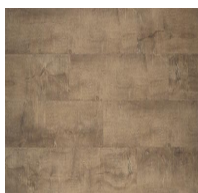

## Prestg

001 -  
Allure002 -  
Nature003 -  
Timber004 -  
Sunset005 -  
Snow006 -  
Vintage

Aplicação - (EN-ISO 10582)	23 - Residencial pesado / 33 - Comercial pesado / 42 - Industrial moderado
Conteúdo camada de uso (EN-ISO 10582)	Tipo I
Espessura total EN-ISO 24346 (EN 428)	6 mm
Capa de uso - EN-ISO 24340 (EN 429)	0,55 mm
Peso total	15,3 kg/caixa
Tamanho da régua (EN - ISO 24342)	122 cm X 15 cm
Quantidade por caixa	10 régua (1,83 m <sup>2</sup> )
Antiderrapante - DIN 51130 (EN 13893)	R10
Redução do som ao impacto acústico - (EN-ISO 717-2)	22 dB
Identação residual - EN 433 (ISO 24343-1)	≤ 0.1 mm
Estabilidade da cor à luz (EN-ISO 105-B02)	≥ 6
Resistência química - (EN-ISO 26987 / EN 423)	Classe 0 (sem alteração)
Reação ao fogo - ISO 9239-1 (ABNT NBR 8660) - EN 13501	> 8 Kw/m <sup>2</sup> / Bfl-s1
Reação ao fogo - (ABNT NBR 16626 : IT 10 CBMSP)	II-A
Reação ao fogo (ASTM 648)	Classe 1
Ignitabilidade (ISO 11925:2)	FS ≤ 150 mm em 20s
Densidades de fumaça (ASTM E 662)	DM ≤ 450
Resistência térmica - EN 12524 (ISO 10456) / ISO 8301 / EN12664	0.062 k/w
Comportamento elétrico - (EN 1815)	≤ 2 kV
Estabilidade dimensional - EN 434 (EN-ISO 23999)	≤ 0.25%
Asbesto (amianto)	Livre
Emissão de COV (Floorscore)	Baixo nível de emissão
Ftalatos - ABNT NBR 16040 / Diretiva União Europeia - (EU 215/863)	Não detectado
Garantia de fabricação	Residencial: 10 anos / Comercial: 5 anos
Produto importado da Coreia do Sul	Fabricante certificado ISO 9001 & 14001